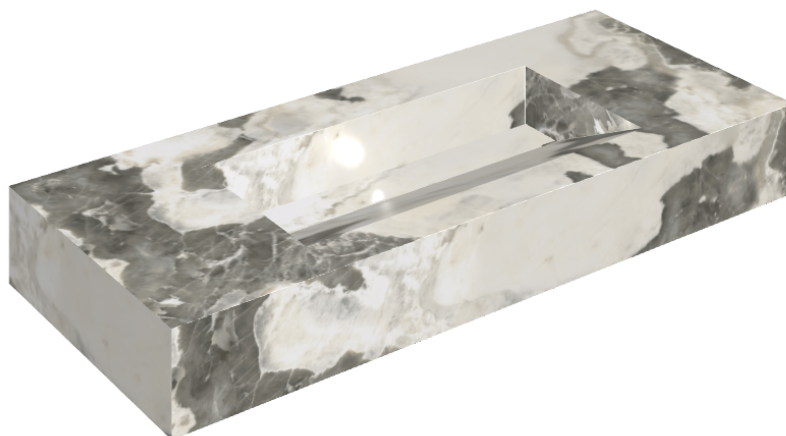

ИЗДЕЛИЕ С ВЫБРАННЫМИ ВАМИ ПАРАМЕТРАМИ.

Артикул:

620810000012

## Раковина 120

Облицовка изделия

Стелларис Довер  
Лайт Натуральный

Цвета и другие эстетические характеристики плитки на иллюстрациях на сайте являются ориентировочными. Перед покупкой всегда смотрите образцы вживую.