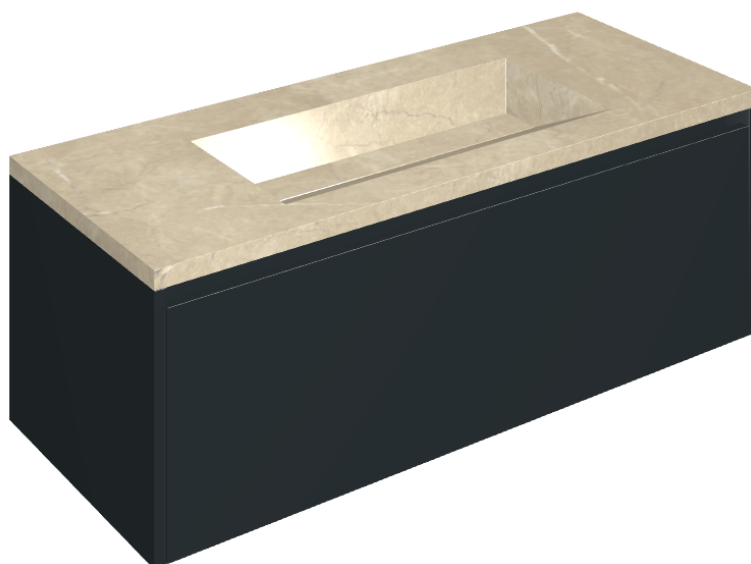

ИЗДЕЛИЕ С ВЫБРАННЫМИ ВАМИ ПАРАМЕТРАМИ.

Артикул: 620810000026

# Fly Air

Раковина 120 Black

Облицовка изделия

Шарм Экстра  
Аркадия  
Натуральный

Цвета и другие эстетические характеристики плитки на иллюстрациях на сайте являются ориентировочными. Перед покупкой всегда смотрите образцы вживую.