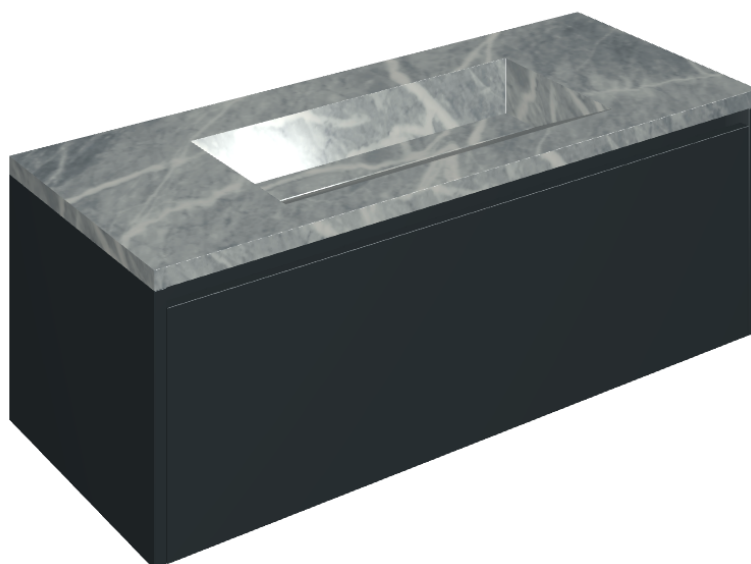

ИЗДЕЛИЕ С ВЫБРАННЫМИ ВАМИ ПАРАМЕТРАМИ.

Артикул:

620810000026

Fly Air

Раковина 120 Black

Облицовка изделия

Шарм Экстра
Атлантик
Натуральный

Цвета и другие эстетические характеристики плитки на иллюстрациях на сайте являются ориентировочными. Перед покупкой всегда смотрите образцы вживую.