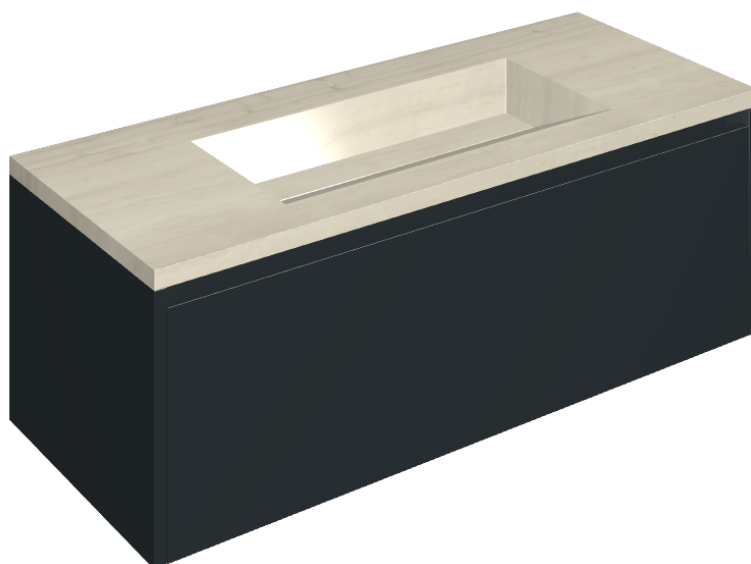

ИЗДЕЛИЕ С ВЫБРАННЫМИ ВАМИ ПАРАМЕТРАМИ.

Артикул:

620810000026

Fly Air

Раковина 120 Black

Облицовка изделия

Шарм Эдванс Силк
Грэй
Патинированный

Цвета и другие эстетические характеристики плитки на иллюстрациях на сайте являются ориентировочными. Перед покупкой всегда смотрите образцы вживую.