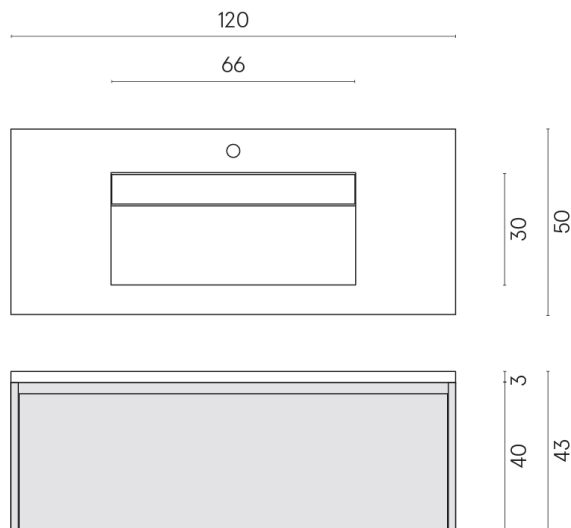

ИЗДЕЛИЕ С ВЫБРАННЫМИ ВАМИ ПАРАМЕТРАМИ.

Артикул: 620810000017

Fly Air

Раковина 120 Fly Air
Wood

Облицовка изделия

Континуум Петрол
Натуральный

Цвета и другие эстетические характеристики плитки на иллюстрациях на сайте являются ориентировочными. Перед покупкой всегда смотрите образцы вживую.