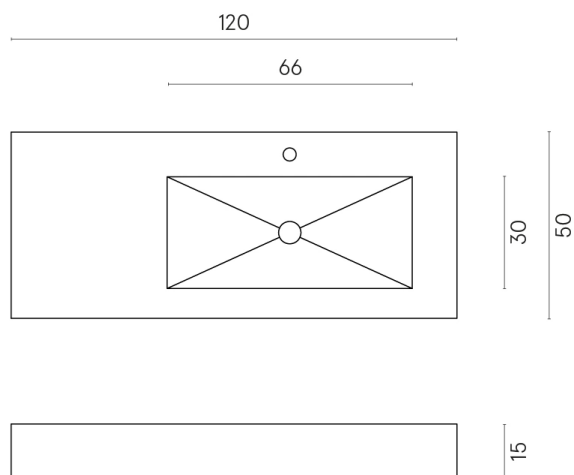

ИЗДЕЛИЕ С ВЫБРАННЫМИ ВАМИ ПАРАМЕТРАМИ.

Артикул: 620810000009

Fly

Раковина 120 Правая

Облицовка изделия

Шарм Эво
Имперiale
Натуральный

Цвета и другие эстетические характеристики плитки на иллюстрациях на сайте являются ориентировочными. Перед покупкой всегда смотрите образцы вживую.