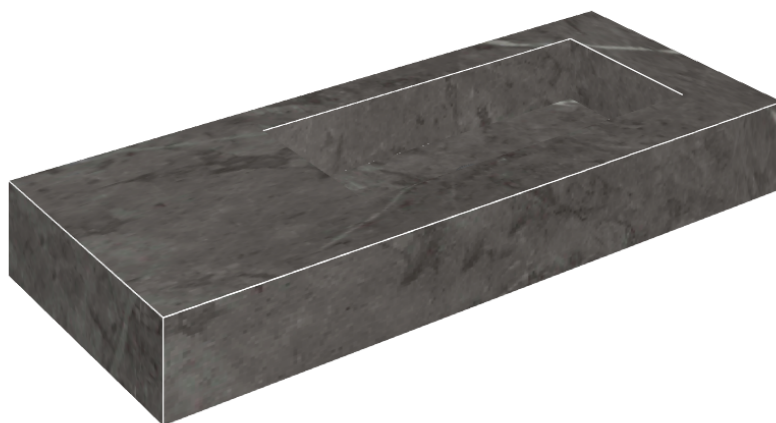

ИЗДЕЛИЕ С ВЫБРАННЫМИ ВАМИ ПАРАМЕТРАМИ.

Артикул: 620810000009

## Раковина 120 Правая

Облицовка изделия  
Шарм Эво Антрацит  
Натуральный

Цвета и другие эстетические характеристики плитки на иллюстрациях на сайте являются ориентировочными. Перед покупкой всегда смотрите образцы вживую.