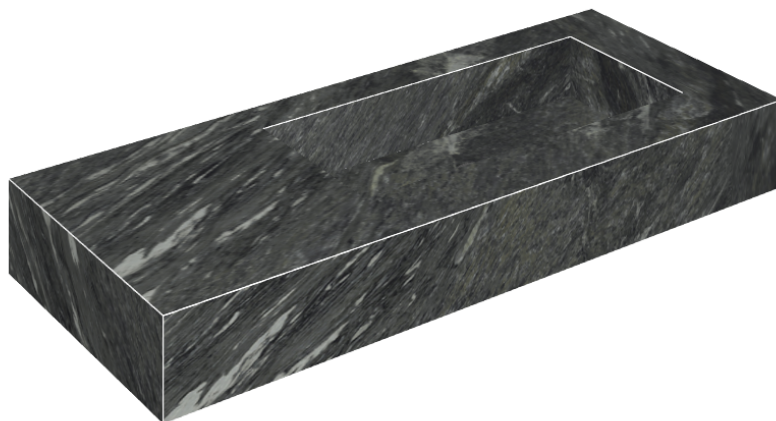

ИЗДЕЛИЕ С ВЫБРАННЫМИ ВАМИ ПАРАМЕТРАМИ.

Артикул: 620810000009

## Раковина 120 Правая

Облицовка изделия

Скайфолл Неро  
Смеральдо  
Натуральный

Цвета и другие эстетические характеристики плитки на иллюстрациях на сайте являются ориентировочными. Перед покупкой всегда смотрите образцы вживую.