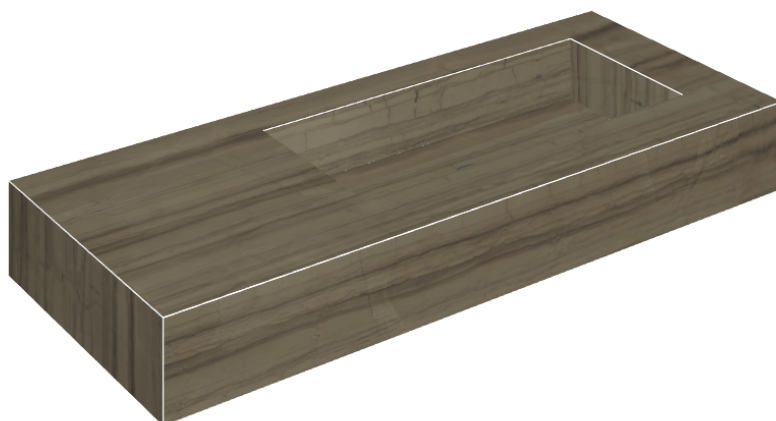

ИЗДЕЛИЕ С ВЫБРАННЫМИ ВАМИ ПАРАМЕТРАМИ.

Артикул: 620810000009

Fly

Раковина 120 Правая

Облицовка изделия

Шарм Эдванс
Элегант Браун Люкс

Цвета и другие эстетические характеристики плитки на иллюстрациях на сайте являются ориентировочными. Перед покупкой всегда смотрите образцы вживую.