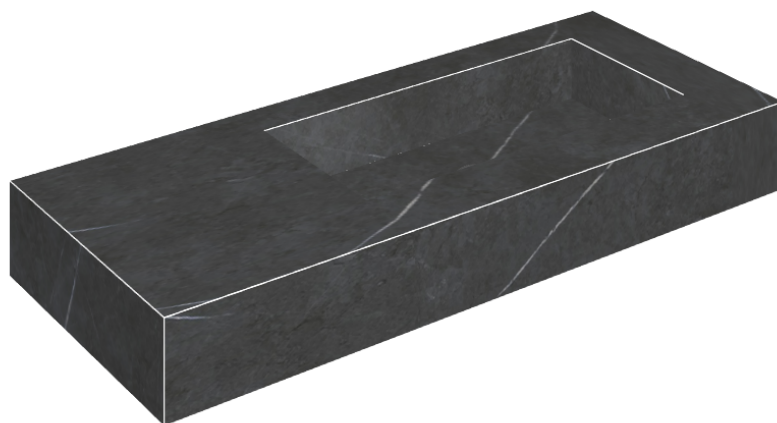

ИЗДЕЛИЕ С ВЫБРАННЫМИ ВАМИ ПАРАМЕТРАМИ.

Артикул: 620810000009

Fly

Раковина 120 Правая

Облицовка изделия

Метрополис
Имperiал Блэк
Натуральный

Цвета и другие эстетические характеристики плитки на иллюстрациях на сайте являются ориентировочными. Перед покупкой всегда смотрите образцы вживую.