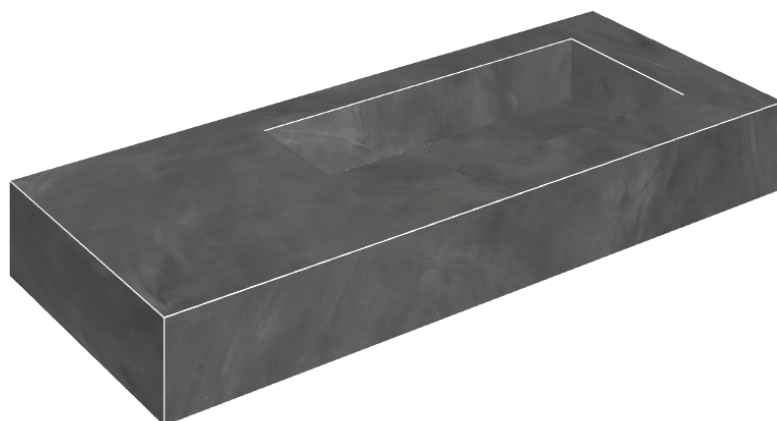

ИЗДЕЛИЕ С ВЫБРАННЫМИ ВАМИ ПАРАМЕТРАМИ.

Артикул: 620810000009

Fly

Раковина 120 Правая

Облицовка изделия

Континуум Петрол
Натуральный

Цвета и другие эстетические характеристики плитки на иллюстрациях на сайте являются ориентировочными. Перед покупкой всегда смотрите образцы вживую.