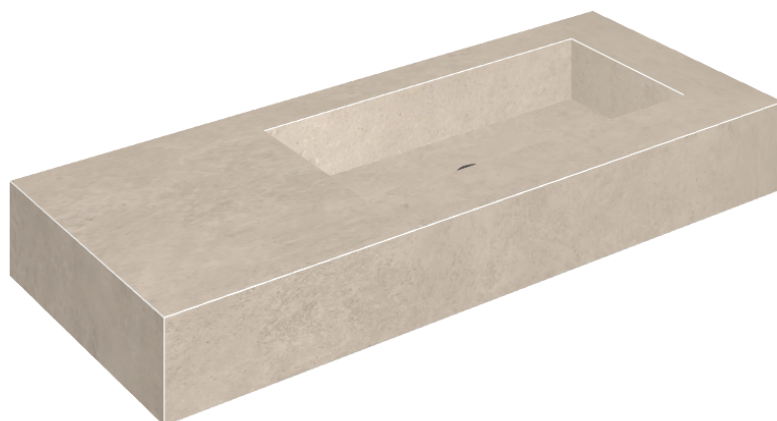

ИЗДЕЛИЕ С ВЫБРАННЫМИ ВАМИ ПАРАМЕТРАМИ.

Артикул: 620810000009

Fly

Раковина 120 Правая

Облицовка изделия

Этернум Крим
Натуральный

Цвета и другие эстетические характеристики плитки на иллюстрациях на сайте являются ориентировочными. Перед покупкой всегда смотрите образцы вживую.