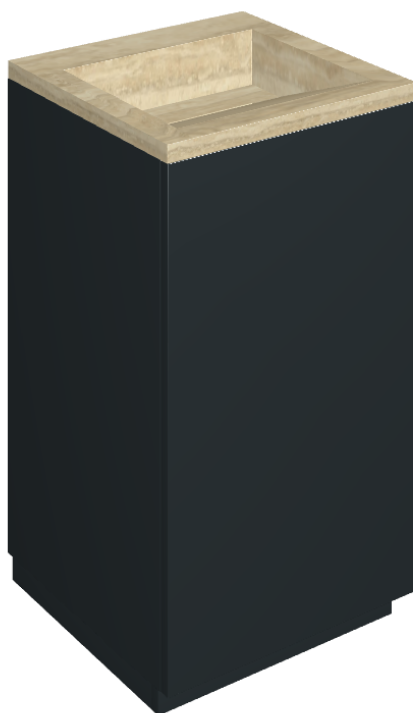

ИЗДЕЛИЕ С ВЫБРАННЫМИ ВАМИ ПАРАМЕТРАМИ.

Артикул:

620810000029

Cube Air

Раковина 50 Black

Облицовка изделия

Шарм Эдванс
Травертино Романо
Патинированный

Цвета и другие эстетические характеристики плитки на иллюстрациях на сайте являются ориентировочными. Перед покупкой всегда смотрите образцы вживую.