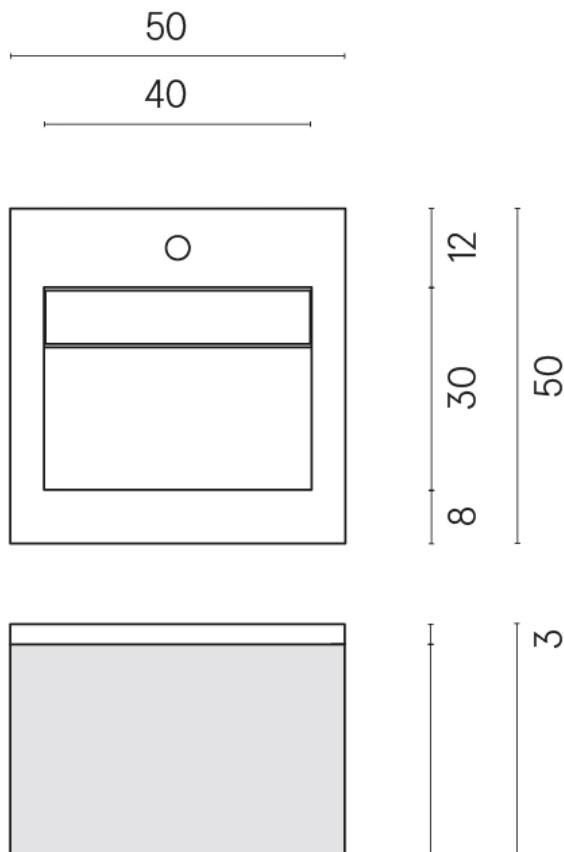

ИЗДЕЛИЕ С ВЫБРАННЫМИ ВАМИ ПАРАМЕТРАМИ.

Артикул:

620810000029

Cube Air

Раковина 50 Black

Облицовка изделия

Шарм Эдванс Силк
Грэй
Патинированный

Цвета и другие эстетические характеристики плитки на иллюстрациях на сайте являются ориентировочными. Перед покупкой всегда смотрите образцы вживую.