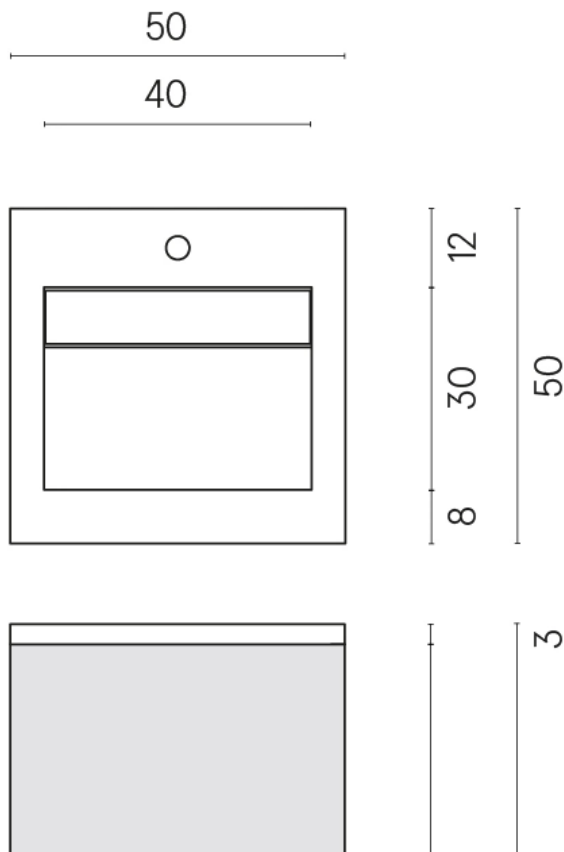

ИЗДЕЛИЕ С ВЫБРАННЫМИ ВАМИ ПАРАМЕТРАМИ.

Артикул:

620810000029

Cube Air

Раковина 50 Black

Облицовка изделия

Континуум Петрол
Натуральный

Цвета и другие эстетические характеристики плитки на иллюстрациях на сайте являются ориентировочными. Перед покупкой всегда смотрите образцы вживую.