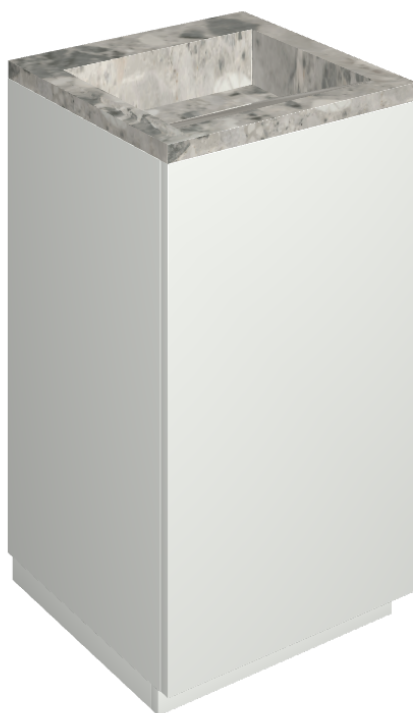

ИЗДЕЛИЕ С ВЫБРАННЫМИ ВАМИ ПАРАМЕТРАМИ.

Артикул:

620810000028

Cube Air

Раковина 50 White

Облицовка изделия

Континуум Стоун
Грэй Натуральный

Цвета и другие эстетические характеристики плитки на иллюстрациях на сайте являются ориентировочными. Перед покупкой всегда смотрите образцы вживую.