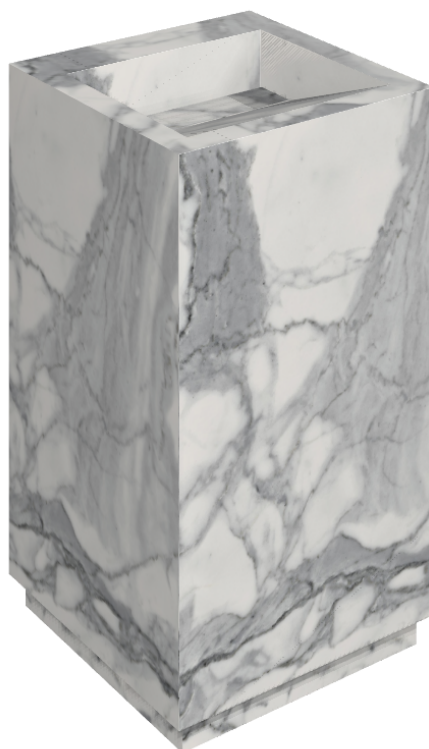

ИЗДЕЛИЕ С ВЫБРАННЫМИ ВАМИ ПАРАМЕТРАМИ.

Артикул:

620810000014

Cube Evo

Раковина 50

Облицовка изделия

Шарм Эво Статуарио
Натуральный

Цвета и другие эстетические характеристики плитки на иллюстрациях на сайте являются ориентировочными. Перед покупкой всегда смотрите образцы вживую.