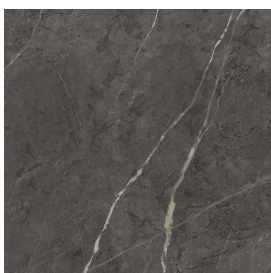

# Cube Evo

Раковина 50

Облицовка изделия

Шарм Эво Антрацит  
Натуральный

Цвета и другие эстетические характеристики плитки на иллюстрациях на сайте являются ориентировочными. Перед покупкой всегда смотрите образцы вживую.