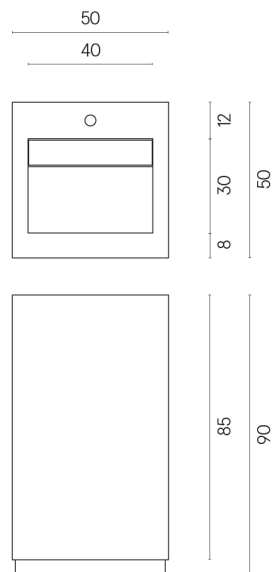

ИЗДЕЛИЕ С ВЫБРАННЫМИ ВАМИ ПАРАМЕТРАМИ.

Артикул:

620810000014

Cube Evo

Раковина 50

Облицовка изделия

Рум Грэй Стоун
Патинированный

Цвета и другие эстетические характеристики плитки на иллюстрациях на сайте являются ориентировочными. Перед покупкой всегда смотрите образцы вживую.