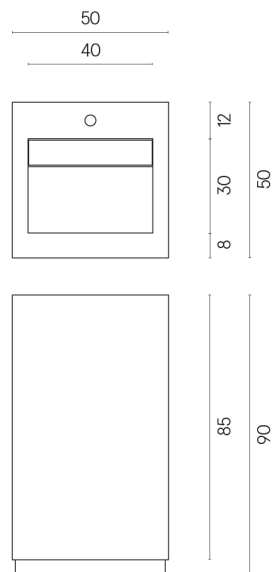

ИЗДЕЛИЕ С ВЫБРАННЫМИ ВАМИ ПАРАМЕТРАМИ.

Артикул:

620810000014

Cube Evo

Раковина 50

Облицовка изделия

Шарм Эдванс
Травертино Романо
Патинированный

Цвета и другие эстетические характеристики плитки на иллюстрациях на сайте являются ориентировочными. Перед покупкой всегда смотрите образцы вживую.