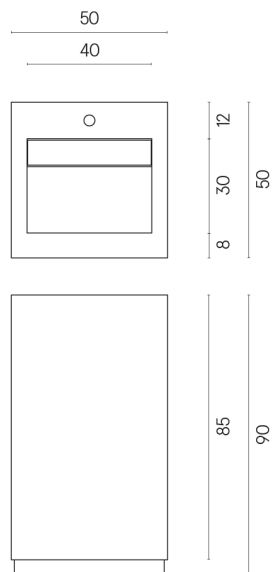

ИЗДЕЛИЕ С ВЫБРАННЫМИ ВАМИ ПАРАМЕТРАМИ.

Артикул:

620810000014

Cube Evo

Раковина 50

Облицовка изделия

Метрополис Гласс
Сэнд Люкс

Цвета и другие эстетические характеристики плитки на иллюстрациях на сайте являются ориентировочными. Перед покупкой всегда смотрите образцы вживую.