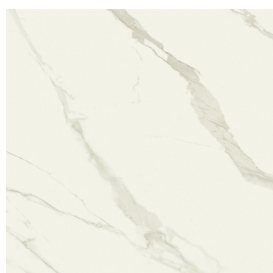

# Cube Evo

Раковина 50

Облицовка изделия

Метрополис  
Калакатта Голд  
Натуральный

Цвета и другие эстетические характеристики плитки на иллюстрациях на сайте являются ориентировочными. Перед покупкой всегда смотрите образцы вживую.