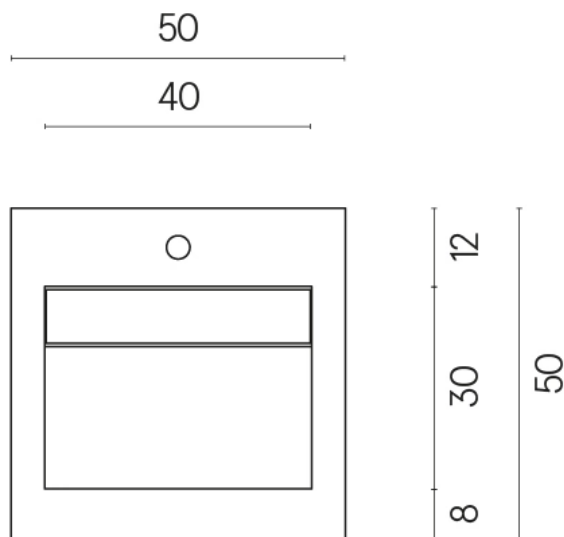

ИЗДЕЛИЕ С ВЫБРАННЫМИ ВАМИ ПАРАМЕТРАМИ.

Артикул:

620810000014

Cube Evo

Раковина 50

Облицовка изделия

Метрополис
Имperiал Блэк
Натуральный

Цвета и другие эстетические характеристики плитки на иллюстрациях на сайте являются ориентировочными. Перед покупкой всегда смотрите образцы вживую.