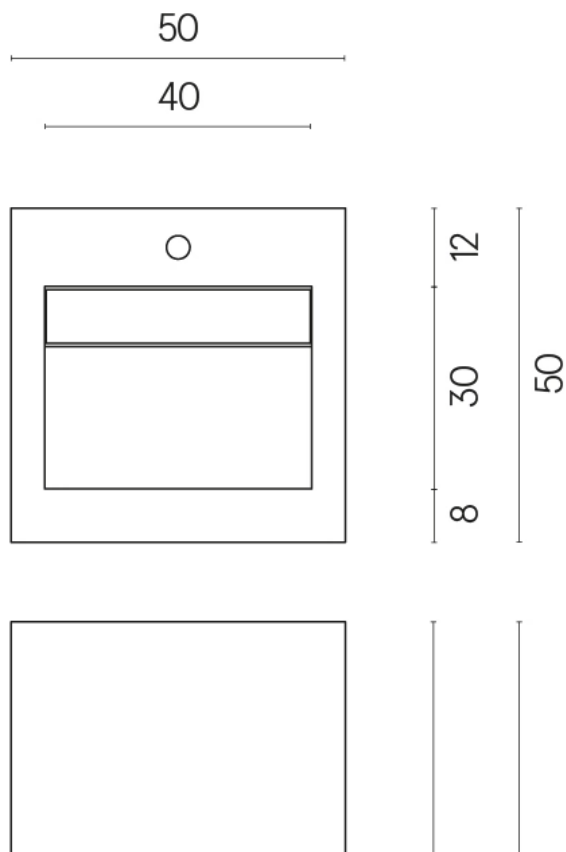

ИЗДЕЛИЕ С ВЫБРАННЫМИ ВАМИ ПАРАМЕТРАМИ.

Артикул:

620810000014

Cube Evo

Раковина 50

Облицовка изделия

Стелларис Кристал
Пьюр Натуральный

Цвета и другие эстетические характеристики плитки на иллюстрациях на сайте являются ориентировочными. Перед покупкой всегда смотрите образцы вживую.