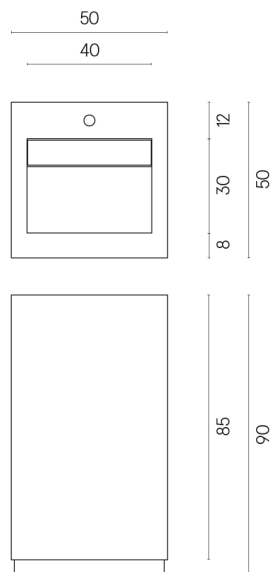

ИЗДЕЛИЕ С ВЫБРАННЫМИ ВАМИ ПАРАМЕТРАМИ.

Артикул:

620810000014

Cube Evo

Раковина 50

Облицовка изделия

Материя Титанио
Патинированный

Цвета и другие эстетические характеристики плитки на иллюстрациях на сайте являются ориентировочными. Перед покупкой всегда смотрите образцы вживую.