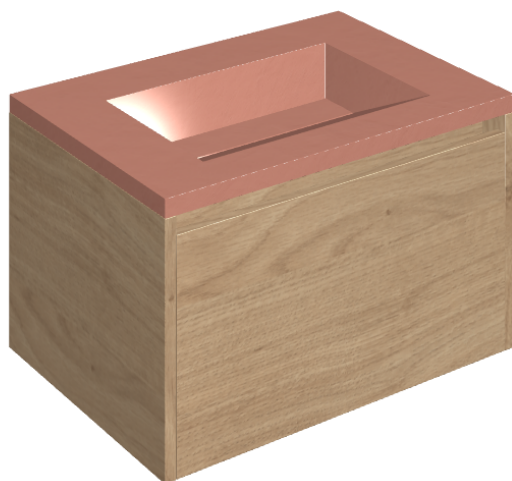

ИЗДЕЛИЕ С ВЫБРАННЫМИ ВАМИ ПАРАМЕТРАМИ.

Артикул:

620810000015

Fly Air

Раковина 70 Wood

Облицовка изделия

Серфейс Скарлет
Патинированный

Цвета и другие эстетические характеристики плитки на иллюстрациях на сайте являются ориентировочными. Перед покупкой всегда смотрите образцы вживую.