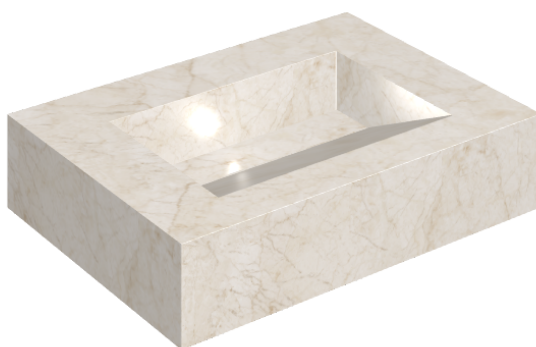

ИЗДЕЛИЕ С ВЫБРАННЫМИ ВАМИ ПАРАМЕТРАМИ.

Артикул:

620810000010

Fly Evo

Раковина 70

Облицовка изделия

Контемпора Пур
Патинированный

Цвета и другие эстетические характеристики плитки на иллюстрациях на сайте являются ориентировочными. Перед покупкой всегда смотрите образцы вживую.