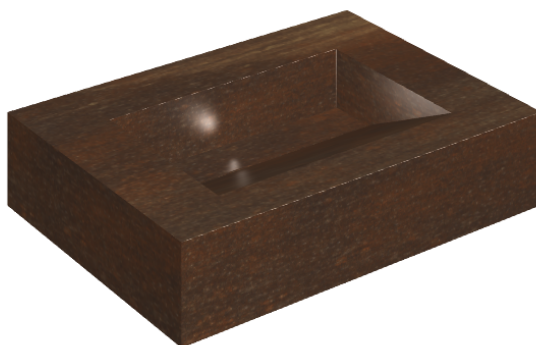

ИЗДЕЛИЕ С ВЫБРАННЫМИ ВАМИ ПАРАМЕТРАМИ.

Артикул:

620810000010

# Fly Evo

Раковина 70

Облицовка изделия

Серфейс Кортен  
Натуральный

Цвета и другие эстетические характеристики плитки на иллюстрациях на сайте являются ориентировочными. Перед покупкой всегда смотрите образцы вживую.