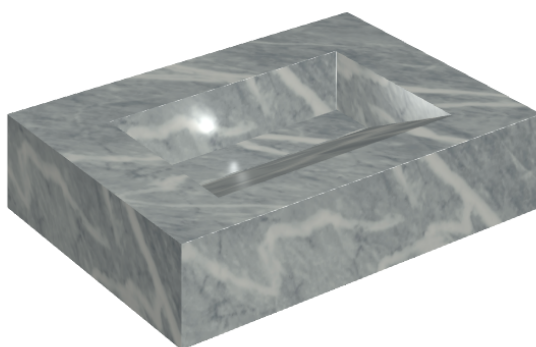

ИЗДЕЛИЕ С ВЫБРАННЫМИ ВАМИ ПАРАМЕТРАМИ.

Артикул:

620810000010

# Fly Evo

Раковина 70

Облицовка изделия

Шарм Экстра  
Атлантик  
Натуральный

Цвета и другие эстетические характеристики плитки на иллюстрациях на сайте являются ориентировочными. Перед покупкой всегда смотрите образцы вживую.