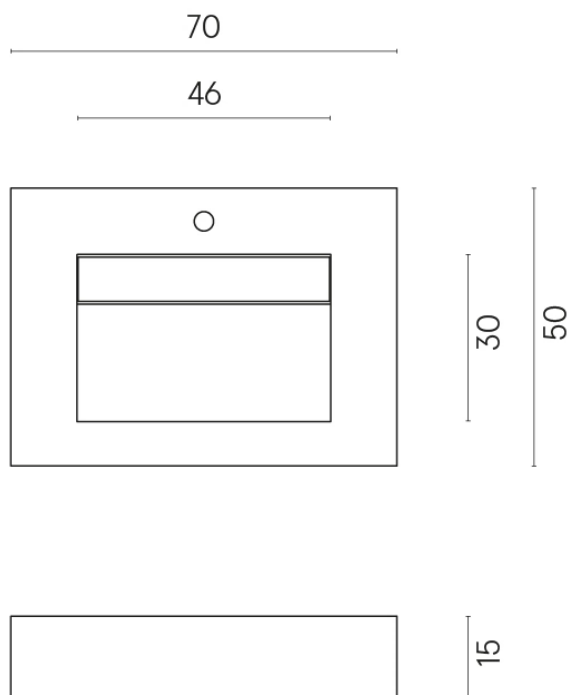

ИЗДЕЛИЕ С ВЫБРАННЫМИ ВАМИ ПАРАМЕТРАМИ.

Артикул:

620810000010

Fly Evo

Раковина 70

Облицовка изделия

Шарм Эво Статуарио
Натуральный

Цвета и другие эстетические характеристики плитки на иллюстрациях на сайте являются ориентировочными. Перед покупкой всегда смотрите образцы вживую.