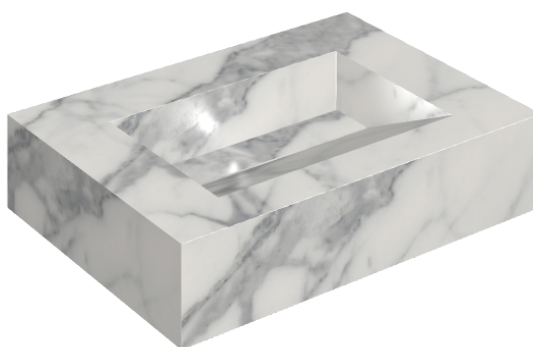

ИЗДЕЛИЕ С ВЫБРАННЫМИ ВАМИ ПАРАМЕТРАМИ.

Артикул:

620810000010

Fly Evo

Раковина 70

Облицовка изделия

Шарм Эво Статуарио
Натуральный

Цвета и другие эстетические характеристики плитки на иллюстрациях на сайте являются ориентировочными. Перед покупкой всегда смотрите образцы вживую.