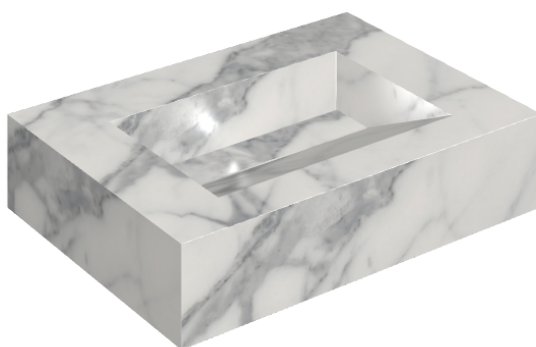

ИЗДЕЛИЕ С ВЫБРАННЫМИ ВАМИ ПАРАМЕТРАМИ.

Артикул:

620810000010

Fly Evo

Раковина 70

Облицовка изделия

Шарм Эво Статуарио
Натуральный

Цвета и другие эстетические характеристики плитки на иллюстрациях на сайте являются ориентировочными. Перед покупкой всегда смотрите образцы вживую.