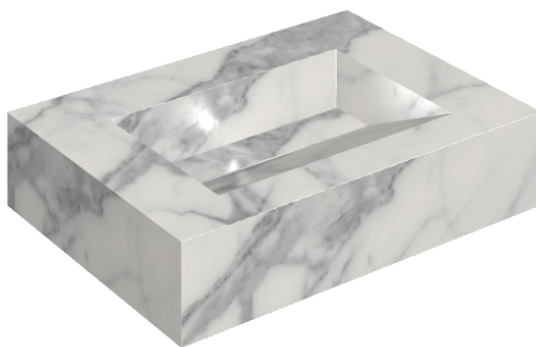

ИЗДЕЛИЕ С ВЫБРАННЫМИ ВАМИ ПАРАМЕТРАМИ.

Артикул:

620810000010

Fly Evo

Раковина 70

Облицовка изделия

Шарм Эво Статуарио
Натуральный

Цвета и другие эстетические характеристики плитки на иллюстрациях на сайте являются ориентировочными. Перед покупкой всегда смотрите образцы вживую.