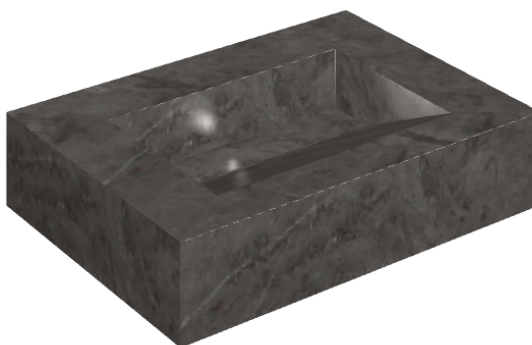

ИЗДЕЛИЕ С ВЫБРАННЫМИ ВАМИ ПАРАМЕТРАМИ.

Артикул: 620810000010

## Раковина 70

Облицовка изделия  
Шарм Эво Антрацит  
Натуральный

Цвета и другие эстетические характеристики плитки на иллюстрациях на сайте являются ориентировочными. Перед покупкой всегда смотрите образцы вживую.