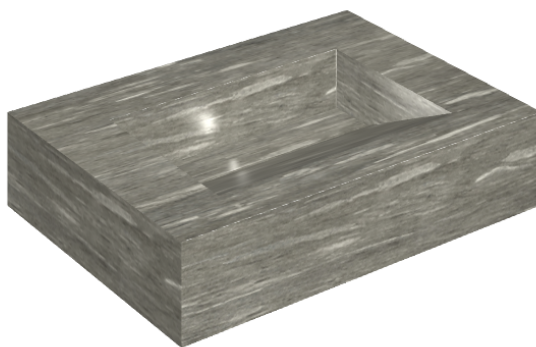

ИЗДЕЛИЕ С ВЫБРАННЫМИ ВАМИ ПАРАМЕТРАМИ.

Артикул:

620810000010

# Fly Evo

Раковина 70

Облицовка изделия

Скайфолл Гриджио  
Альпино  
Натуральный

Цвета и другие эстетические характеристики плитки на иллюстрациях на сайте являются ориентировочными. Перед покупкой всегда смотрите образцы вживую.