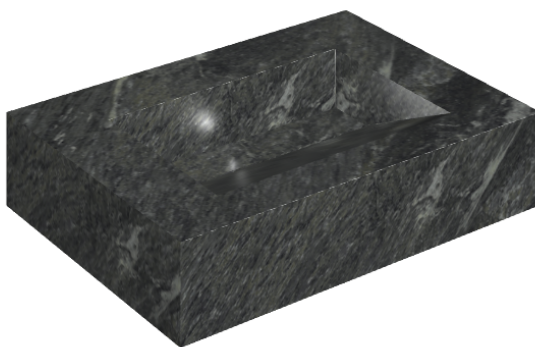

ИЗДЕЛИЕ С ВЫБРАННЫМИ ВАМИ ПАРАМЕТРАМИ.

Артикул:

620810000010

# Fly Evo

Раковина 70

Облицовка изделия

Скайфолл Неро  
Смеральдо  
Натуральный

Цвета и другие эстетические характеристики плитки на иллюстрациях на сайте являются ориентировочными. Перед покупкой всегда смотрите образцы вживую.