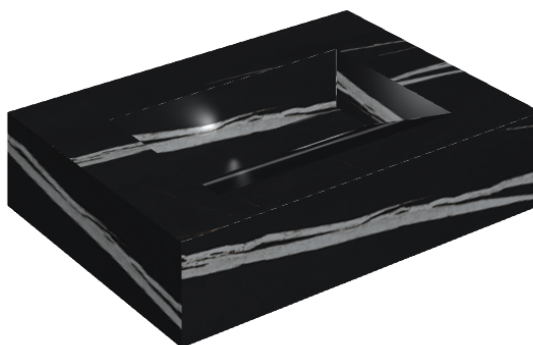

ИЗДЕЛИЕ С ВЫБРАННЫМИ ВАМИ ПАРАМЕТРАМИ.

Артикул:

620810000010

# Fly Evo

Раковина 70

Облицовка изделия

Шарм Делюкс  
Сахара Нуар  
Натуральный

Цвета и другие эстетические характеристики плитки на иллюстрациях на сайте являются ориентировочными. Перед покупкой всегда смотрите образцы вживую.