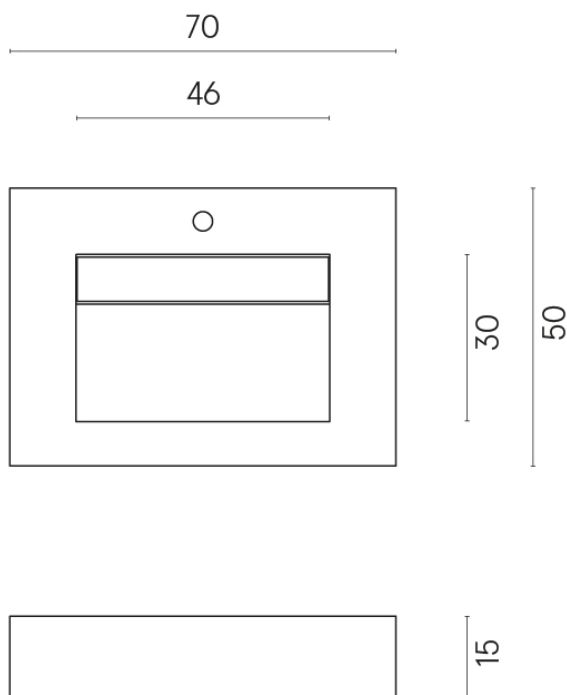

ИЗДЕЛИЕ С ВЫБРАННЫМИ ВАМИ ПАРАМЕТРАМИ.

Артикул:

620810000010

Fly Evo

Раковина 70

Облицовка изделия

Шарм Делюкс
Император Дарк
Натуральный

Цвета и другие эстетические характеристики плитки на иллюстрациях на сайте являются ориентировочными. Перед покупкой всегда смотрите образцы вживую.