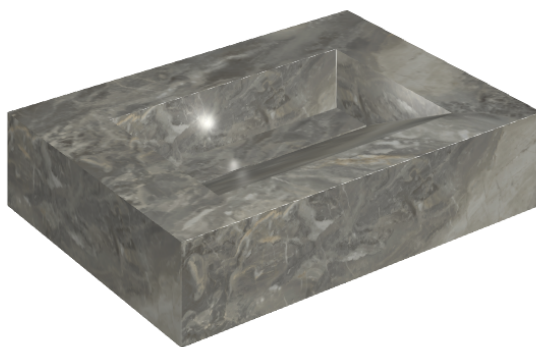

ИЗДЕЛИЕ С ВЫБРАННЫМИ ВАМИ ПАРАМЕТРАМИ.

Артикул:

620810000010

# Fly Evo

Раковина 70

Облицовка изделия

Шарм Делюкс  
Гриджио Оробико  
Натуральный

Цвета и другие эстетические характеристики плитки на иллюстрациях на сайте являются ориентировочными. Перед покупкой всегда смотрите образцы вживую.