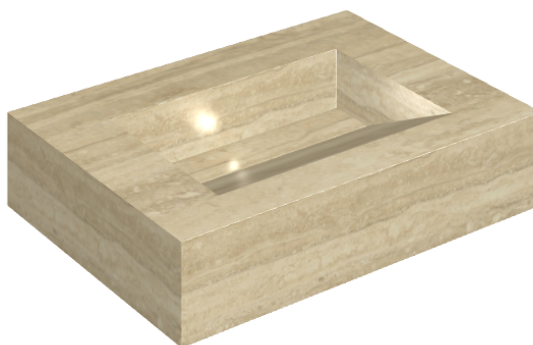

ИЗДЕЛИЕ С ВЫБРАННЫМИ ВАМИ ПАРАМЕТРАМИ.

Артикул:

620810000010

# Fly Evo

Раковина 70

Облицовка изделия

Шарм Эдванс  
Травертино Романо  
Патинированный

Цвета и другие эстетические характеристики плитки на иллюстрациях на сайте являются ориентировочными. Перед покупкой всегда смотрите образцы вживую.