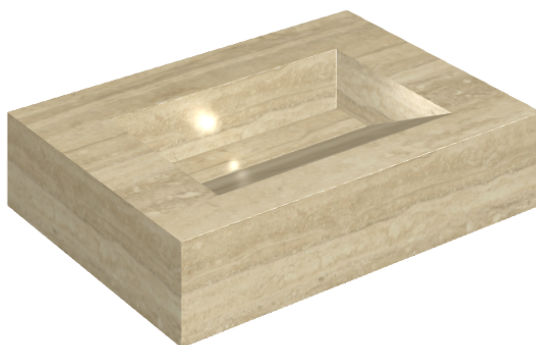

ИЗДЕЛИЕ С ВЫБРАННЫМИ ВАМИ ПАРАМЕТРАМИ.

Артикул:

620810000010

Fly Evo

Раковина 70

Облицовка изделия

Шарм Эдванс
Травертино Романо
Патинированный

Цвета и другие эстетические характеристики плитки на иллюстрациях на сайте являются ориентировочными. Перед покупкой всегда смотрите образцы вживую.