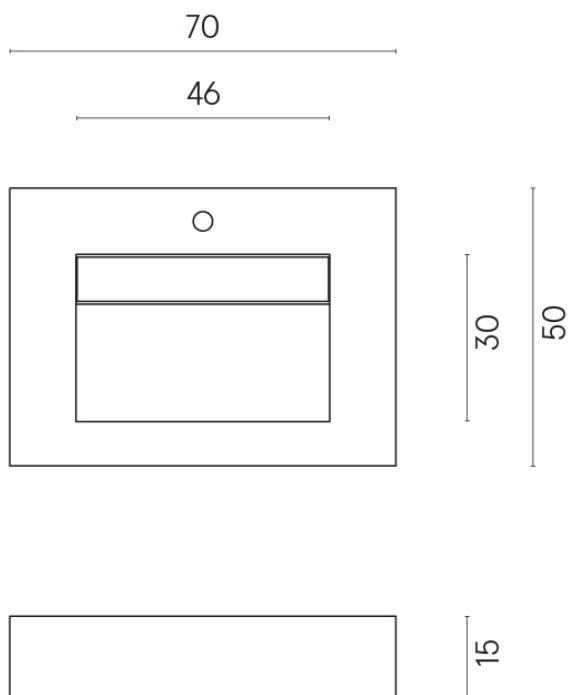

ИЗДЕЛИЕ С ВЫБРАННЫМИ ВАМИ ПАРАМЕТРАМИ.

Артикул:

620810000010

Fly Evo

Раковина 70

Облицовка изделия

Вандефул Лайф
Алмонд
Натуральный

Цвета и другие эстетические характеристики плитки на иллюстрациях на сайте являются ориентировочными. Перед покупкой всегда смотрите образцы вживую.