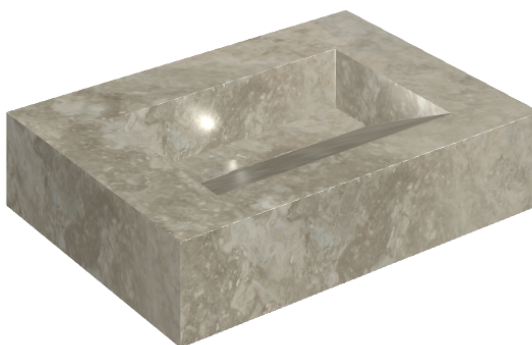

ИЗДЕЛИЕ С ВЫБРАННЫМИ ВАМИ ПАРАМЕТРАМИ.

Артикул:

620810000010

# Fly Evo

Раковина 70

Облицовка изделия

Вандефул Лайф  
Графит Натуральный

Цвета и другие эстетические характеристики плитки на иллюстрациях на сайте являются ориентировочными. Перед покупкой всегда смотрите образцы вживую.