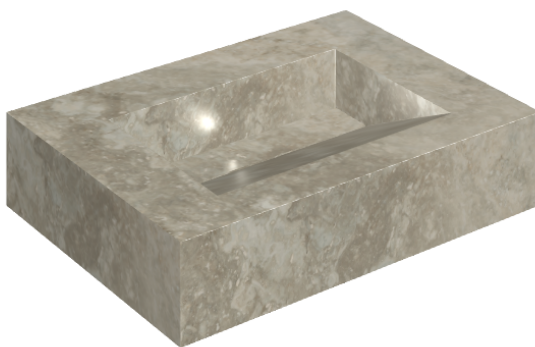

ИЗДЕЛИЕ С ВЫБРАННЫМИ ВАМИ ПАРАМЕТРАМИ.

Артикул:

620810000010

# Fly Evo

Раковина 70

Облицовка изделия

Вандефул Лайф  
Графит Натуральный

Цвета и другие эстетические характеристики плитки на иллюстрациях на сайте являются ориентировочными. Перед покупкой всегда смотрите образцы вживую.