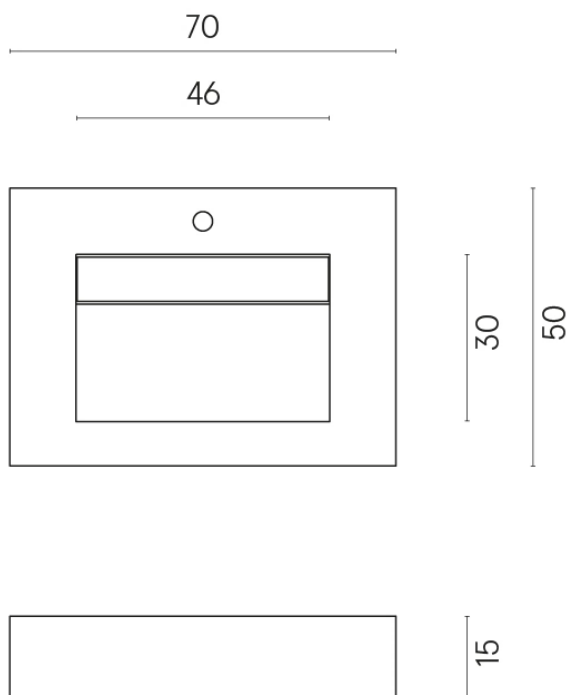

ИЗДЕЛИЕ С ВЫБРАННЫМИ ВАМИ ПАРАМЕТРАМИ.

Артикул:

620810000010

Fly Evo

Раковина 70

Облицовка изделия

Метрополис Гласс
Скай Люкс

Цвета и другие эстетические характеристики плитки на иллюстрациях на сайте являются ориентировочными. Перед покупкой всегда смотрите образцы вживую.