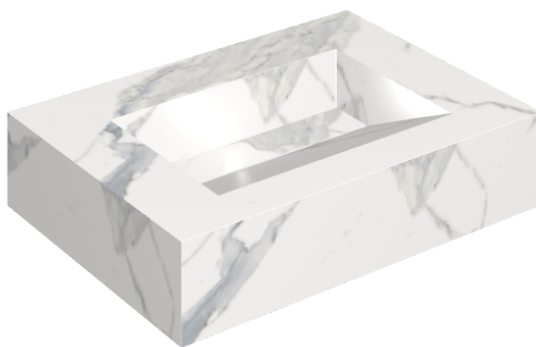

ИЗДЕЛИЕ С ВЫБРАННЫМИ ВАМИ ПАРАМЕТРАМИ.

Артикул: 620810000010

## Раковина 70

Облицовка изделия

Стелларис  
Статуарио Уайт  
Натуральный

Цвета и другие эстетические характеристики плитки на иллюстрациях на сайте являются ориентировочными. Перед покупкой всегда смотрите образцы вживую.