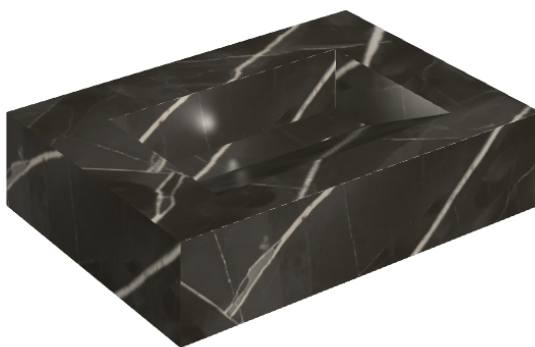

ИЗДЕЛИЕ С ВЫБРАННЫМИ ВАМИ ПАРАМЕТРАМИ.

Артикул:

620810000010

# Fly Evo

Раковина 70

Облицовка изделия

Стелларис Абсолют  
Блэк Натуральный

Цвета и другие эстетические характеристики плитки на иллюстрациях на сайте являются ориентировочными. Перед покупкой всегда смотрите образцы вживую.