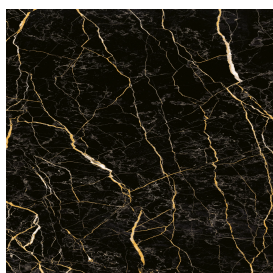

ИЗДЕЛИЕ С ВЫБРАННЫМИ ВАМИ ПАРАМЕТРАМИ.

Артикул:

620810000021

Fly Air

Раковина 90 White

Облицовка изделия

Шарм Экстра Лоран
Натуральный

Цвета и другие эстетические характеристики плитки на иллюстрациях на сайте являются ориентировочными. Перед покупкой всегда смотрите образцы вживую.