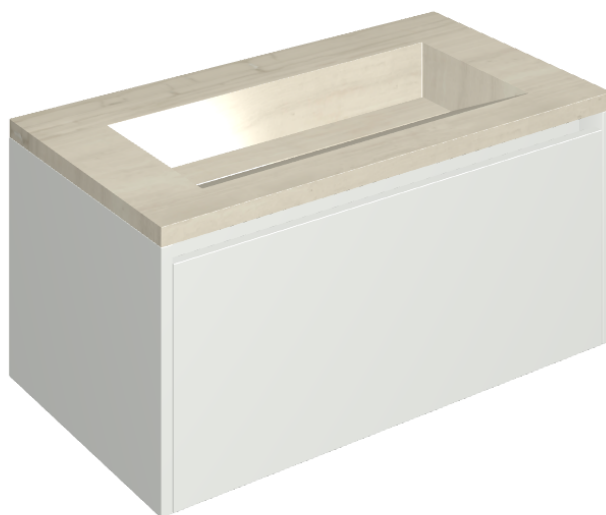

ИЗДЕЛИЕ С ВЫБРАННЫМИ ВАМИ ПАРАМЕТРАМИ.

Артикул:

620810000021

Fly Air

Раковина 90 White

Облицовка изделия

Шарм Эдванс Силк
Грэй
Патинированный

Цвета и другие эстетические характеристики плитки на иллюстрациях на сайте являются ориентировочными. Перед покупкой всегда смотрите образцы вживую.