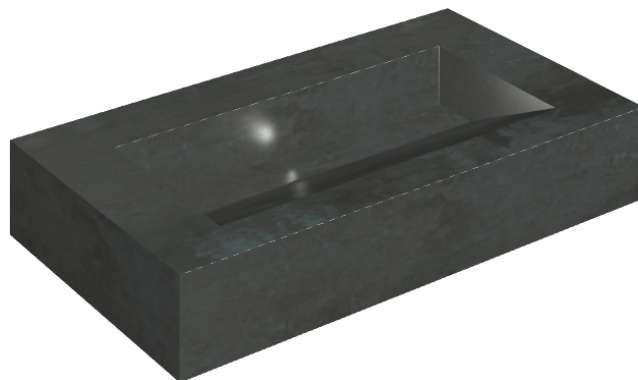

ИЗДЕЛИЕ С ВЫБРАННЫМИ ВАМИ ПАРАМЕТРАМИ.

Артикул:

620810000011

# Fly Evo

Раковина 90

Облицовка изделия

Серфейс Стил  
Натуральный

Цвета и другие эстетические характеристики плитки на иллюстрациях на сайте являются ориентировочными. Перед покупкой всегда смотрите образцы вживую.