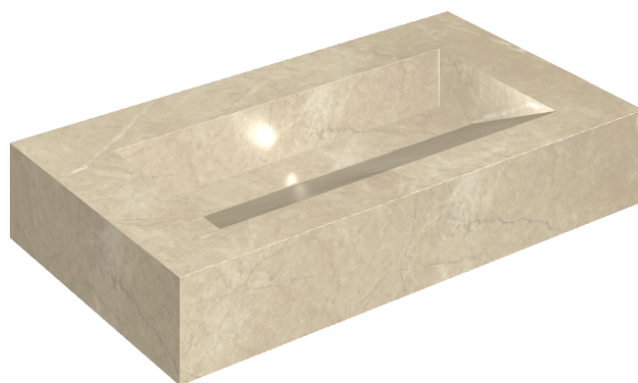

ИЗДЕЛИЕ С ВЫБРАННЫМИ ВАМИ ПАРАМЕТРАМИ.

Артикул:

620810000011

# Fly Evo

Раковина 90

Облицовка изделия

Шарм Экстра  
Аркадия  
Натуральный

Цвета и другие эстетические характеристики плитки на иллюстрациях на сайте являются ориентировочными. Перед покупкой всегда смотрите образцы вживую.