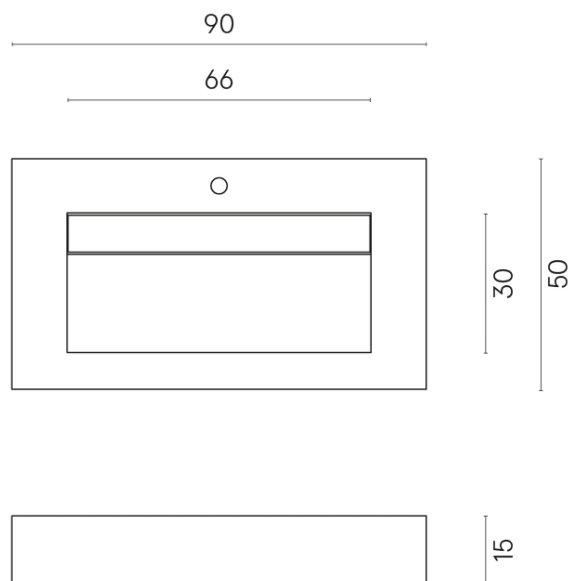

ИЗДЕЛИЕ С ВЫБРАННЫМИ ВАМИ ПАРАМЕТРАМИ.

Артикул:

620810000011

Fly Evo

Раковина 90

Облицовка изделия

Шарм Экстра
Атлантик
Натуральный

Цвета и другие эстетические характеристики плитки на иллюстрациях на сайте являются ориентировочными. Перед покупкой всегда смотрите образцы вживую.