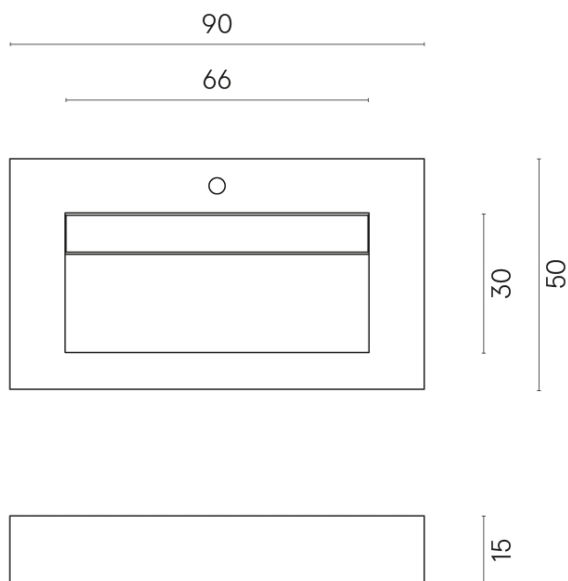

ИЗДЕЛИЕ С ВЫБРАННЫМИ ВАМИ ПАРАМЕТРАМИ.

Артикул:

620810000011

Fly Evo

Раковина 90

Облицовка изделия
Шарм Экстра Лоран
Натуральный

Цвета и другие эстетические характеристики плитки на иллюстрациях на сайте являются ориентировочными. Перед покупкой всегда смотрите образцы вживую.