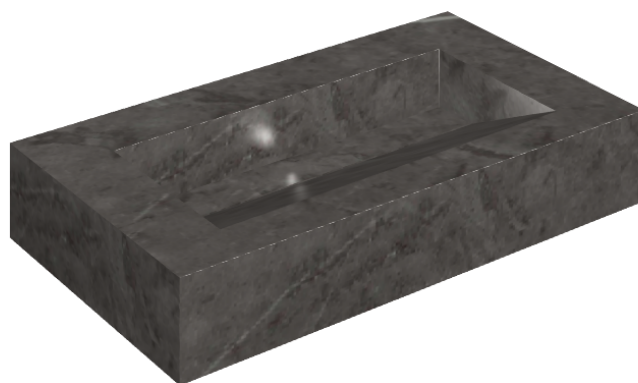

ИЗДЕЛИЕ С ВЫБРАННЫМИ ВАМИ ПАРАМЕТРАМИ.

Артикул:

620810000011

Fly Evo

Раковина 90

Облицовка изделия

Шарм Эво Антрацит
Натуральный

Цвета и другие эстетические характеристики плитки на иллюстрациях на сайте являются ориентировочными. Перед покупкой всегда смотрите образцы вживую.