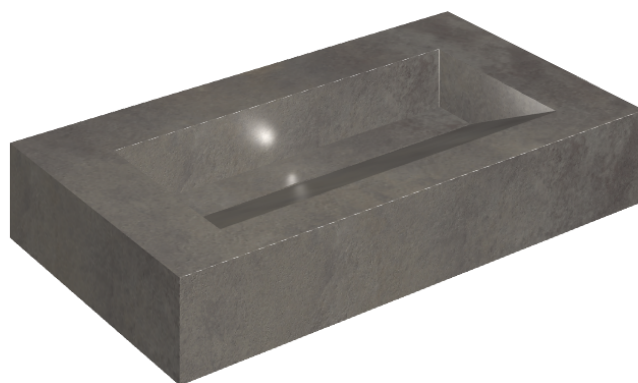

ИЗДЕЛИЕ С ВЫБРАННЫМИ ВАМИ ПАРАМЕТРАМИ.

Артикул:

620810000011

Fly Evo

Раковина 90

Облицовка изделия

Миллениум Блэк
Натуральный

Цвета и другие эстетические характеристики плитки на иллюстрациях на сайте являются ориентировочными. Перед покупкой всегда смотрите образцы вживую.