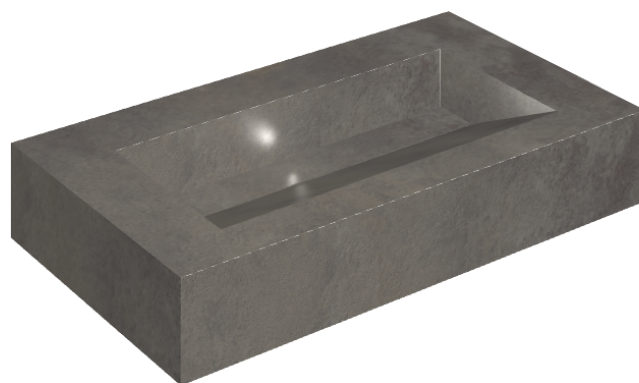

ИЗДЕЛИЕ С ВЫБРАННЫМИ ВАМИ ПАРАМЕТРАМИ.

Артикул:

620810000011

Fly Evo

Раковина 90

Облицовка изделия

Миллениум Блэк
Натуральный

Цвета и другие эстетические характеристики плитки на иллюстрациях на сайте являются ориентировочными. Перед покупкой всегда смотрите образцы вживую.