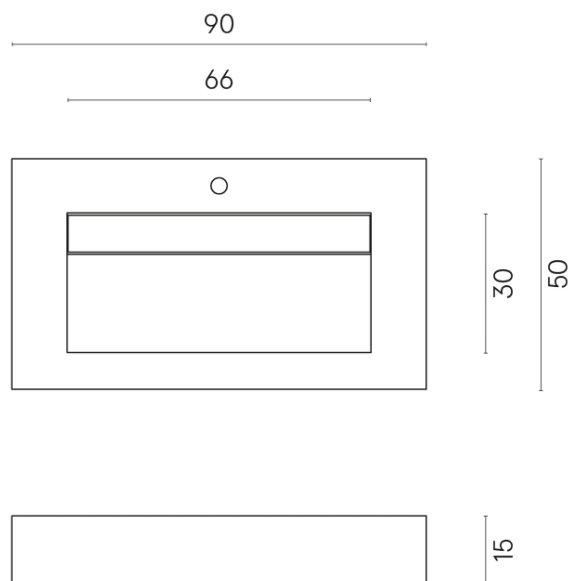

ИЗДЕЛИЕ С ВЫБРАННЫМИ ВАМИ ПАРАМЕТРАМИ.

Артикул:

620810000011

Fly Evo

Раковина 90

Облицовка изделия

Миллениум Блэк
Натуральный

Цвета и другие эстетические характеристики плитки на иллюстрациях на сайте являются ориентировочными. Перед покупкой всегда смотрите образцы вживую.